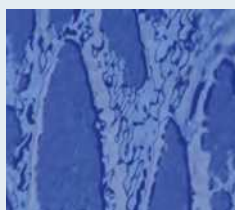

Pioggia, nebbia o rugiada si asciugano in un lampo

La ricerca è riuscita a trasferire questa struttura superficiale sulla vernice per facciate Drytec®. Il risultato: ogni forma d'acqua - pioggia, ma anche nebbia o rugiada - scorre via a velocità record. Le facciate sono di nuovo asciutte quando rivoltate manualmente e le alghe e i funghi sono così privati della base di attecchimento.

L'acqua si asciuga sotto forma di pioggia, nebbia o rugiada su una facciata rivestita in Drytec® in tempi record.

Colore facciata

SÜDWEST Drytec®

Drytec® – l'innovazione per l'impiego universale

- ▮ protegge dall'attacco di alghe e funghi, senza biocidi
- ▮ Facciate asciutte a velocità record
- ▮ Può essere utilizzato su numerosi supporti, tra cui l'isolamento a cappotto WDVS
- ▮ elevata stabilità del colore
- ▮ Ampia gamma di tonalità di colore
- ▮ Elevata capacità di sollecitazione meccanica
- ▮ Rendimento molto elevato
- ▮ Dimensioni della confezione: 2,5 l / 10 l