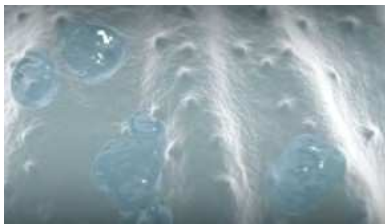

Superficie posteriore del