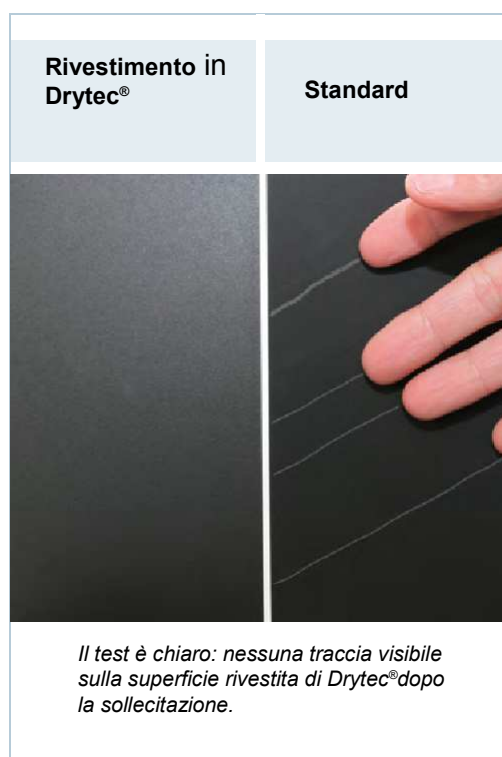

L'innovativa vernice per facciate resiste a sollecitazioni elevate

L'elevata stabilità del colore e la durata della superficie non sono alla fine il risultato della giusta scelta del legante - sia in termini di qualità che di quantità. Drytec® ha una percentuale molto elevata di legante a base di acrilato puro di alta qualità.

Perfetta protezione dai raggi UV

I pigmenti colorati sono idealmente rivestiti e protetti dall'elevato contenuto di legante. Le radiazioni UV non hanno alcuna possibilità e i colori rimangono stabili per molti anni.

Vernice ricca di leganti

Con la vernice per facciate appena applicata, il legante è ancora distribuito nell'acqua.

Vernice ricca di legante dopo l'essiccazione

Se l'acqua evapora, le particelle di legante si legano saldamente tra loro (pellicola). Le particelle dure sono nella parte superiore di questo film di rivestimento. I pigmenti e i rivestimenti sono protetti in modo ottimale.

Superfici belle rimangono belle

La superficie beneficia anche dell'elevato contenuto di legante sotto sforzo meccanico: assicura una struttura superficiale uniforme e completamente chiusa che resiste a urti e sollecitazioni simili. La rottura del riempitivo è bassa e il cosiddetto effetto di scrittura è significativamente ridotto al minimo.